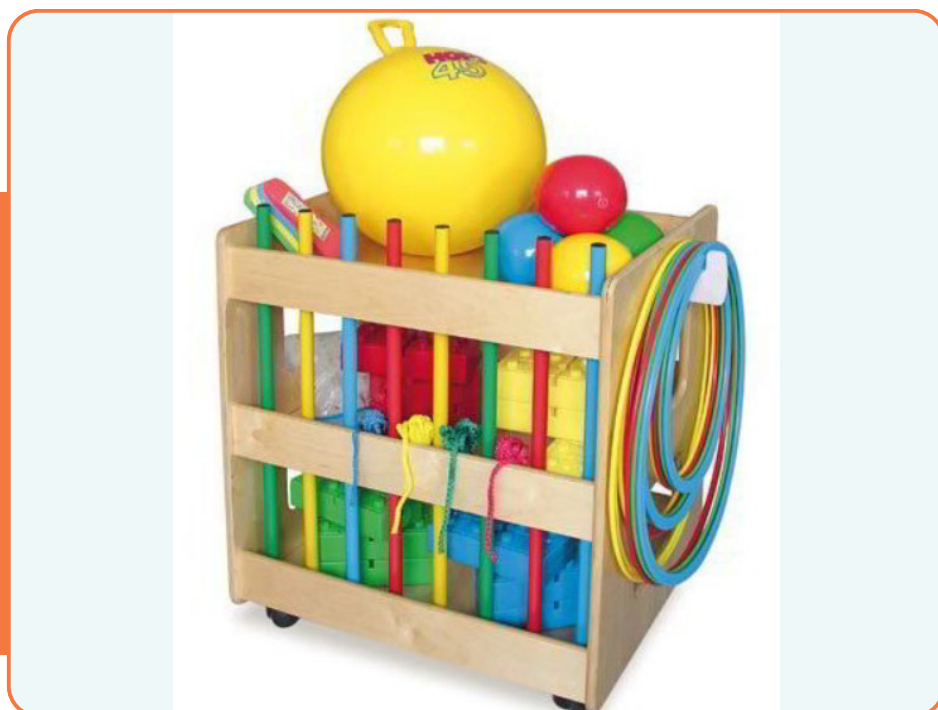

## CARRELLO PSICOMOTORIO IN LEGNO COMPLETO

INFORMAZIONI GENERALI

Dimensioni cm

115x50x90h

Robusto e pratico carrello in multistrato di betulla e massello. Completo di tutti gli strumenti indispensabili per realizzare i percorsi psicomotori. Dotato di ruote. Carrello psicomotricita' completo cm.50 x 115 x 90 h. Contenuto: 12 mattoni colorati, 4 palle ritmiche, 12 orme motorie, 4 corde colorate da mt.3 ciascuna, 12 cerchi assortiti in 3 misure e 4 colori, 8 bastoni didattici cm.80, 20 perni di collegamento.